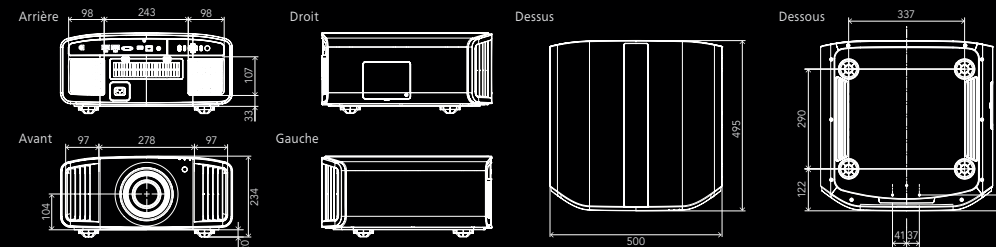

Dimensions extérieures

JVCKENWOOD Europe B.V. Succursale France - Immeuble Le Signac - 5 allée des Bas Tilliers - 92230 GENNEVILLIERS

site internet : fr.jvc.com "JVC" est la marque commerciale ou la marque déposée de JVCKENWOOD Corporation.